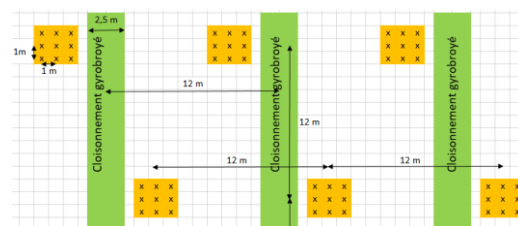

Renouveler ma parcelle

Visites jeune plantation, régénération naturelle (chêne) et semis (robinier)

Jeudi 15 mai 2025
Ruhans (70) à 14h00

Voir plan et bulletin d'inscription au verso

Programme

➔ En salle (14h00 à 15h30)

Présentation des techniques de régénération (étude de sol, choix des essences, subventions (intervenant coopérative Forêt d'Ici)

Présentation des travaux de plantation de la préparation du sol à la plantation (plantation en nids, semis, régénération naturelle)

➔ Sur le terrain, visites de parcelles(15h45 à 17h00)

Présentation des parcelles en cours de régénération par les propriétaires

➔ Questions diverses

Le Centre National de la Propriété Forestière

Le CNPF Bourgogne-Franche-Comté est une délégation régionale du Centre National de la Propriété Forestière (CNPF), établissement public en charge du développement de la gestion durable des forêts privées.

Parmi ses nombreuses missions, le CNPF propose un programme de formations gratuites, avec près de quarante rendez-vous annuels.

[Consultez le programme complet sur notre site.](#)

www.bourgognefranche.comte.cnpf.fr