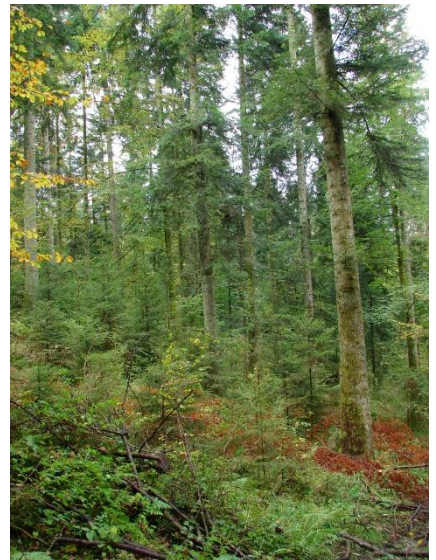

La forêt de Couvet

La futaie jardinée Suisse à l'épreuve du changement climatique

Jeudi 12 septembre 2024 à 8h45

COUVET, Suisse (Rendez-vous directement à Couvet)

Voir plan et bulletin d'inscription au verso

Programme

8h45 – 9h00 : Accueil sur le parking de Couvet,

9h00 – 12h00 : Visite de la forêt de Couvet (Contexte local, historique, sylviculture, visite de cas particuliers)

12h00 – 13h30 : Repas* à l'Hôtel Restaurant de l'Aigle à Couvet
27 Grand'Rue, 2108 Couvet, Suisse

<https://www.hotel-aigle.ch/menus-du-jour/>

Menus du jour à 19,50 Francs Suisses, à régler sur place par chaque participant. **Réservation obligatoire au versot*

13h30 – 16h00 : Exercice de martelage sur un marteloscope de la forêt de Couvet, échanges, discussions

Intervenants: M. Alix Mercier, Ingénieur forestier de l'arrondissement du Val-de-Travers, et M. Claude-André Montandon, garde-forestier de Couvet

Le Centre National de la Propriété Forestière

Le CNPF Bourgogne-Franche-Comté est une délégation régionale du Centre National de la Propriété Forestière (CNPF), établissement public en charge du développement de la gestion durable des forêts privées.

Parmi ses nombreuses missions, le CNPF propose un programme de formations gratuites, avec près de quarante rendez-vous annuels.

[Consultez le programme complet sur notre site.](#)

www.bourgognefranchecomte.cnpf.fr