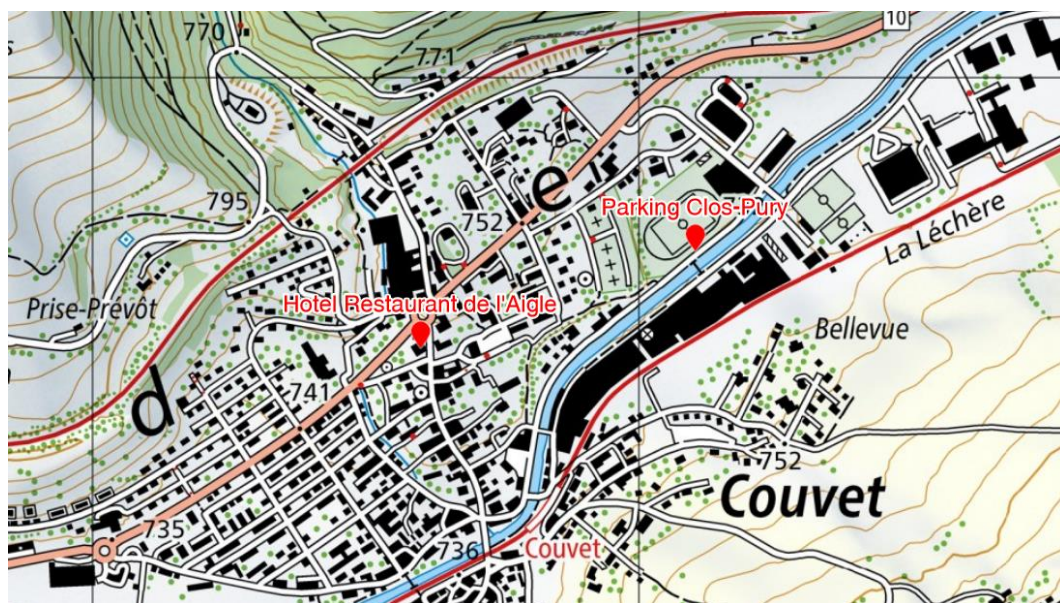

Comment venir ?

Rendez-vous à 8h 45

Sur le **parking rue Clos-Pury** à Couvet

GPS (WGS 84) : (46.927466, 6.639043)

Pour vous inscrire

Participation gratuite (sauf repas). Inscription obligatoire avant le 6 septembre 2024