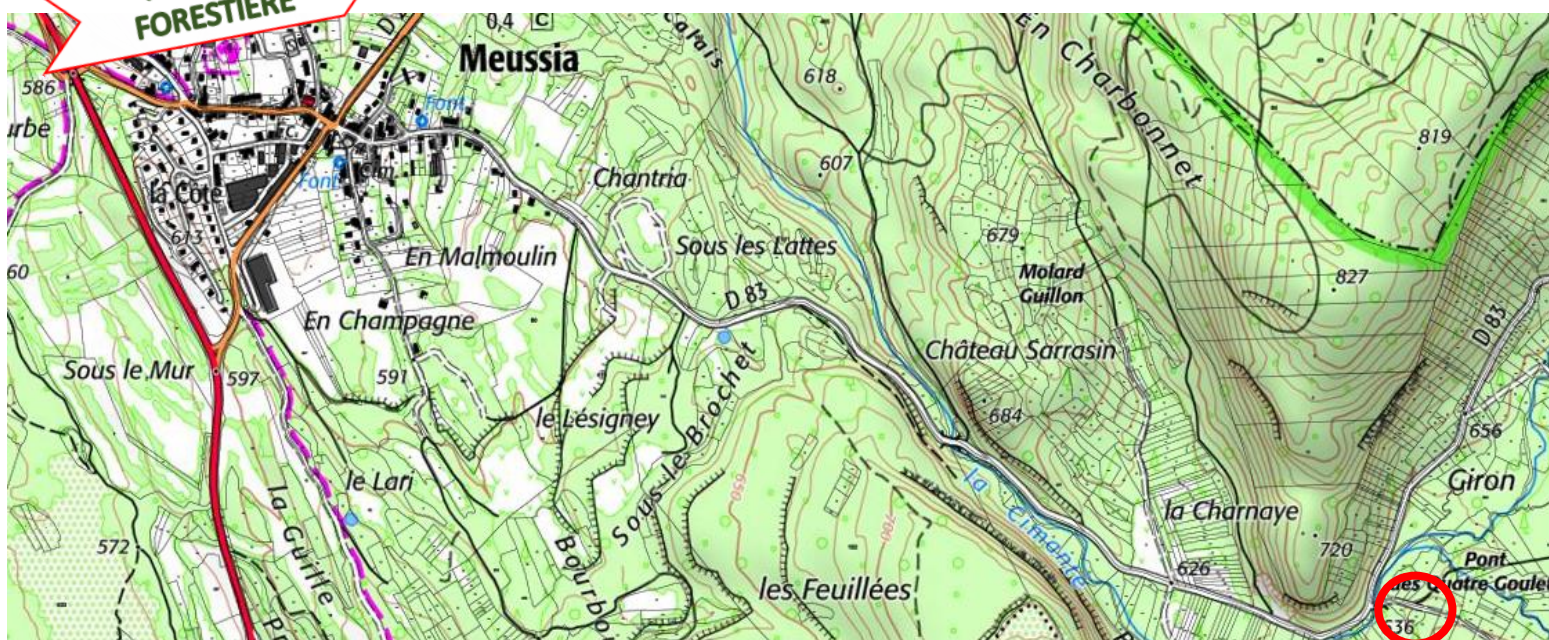

Rendez-vous le 14 Octobre 2022 à
14h30 sur la commune de Meussia
(39260)

Depuis l'église de Meussia laissez-vous guider par les panneaux « Réunion forestière »

REUNION
FORESTIERE

Point de rendez-vous

REUNION
FORESTIERE